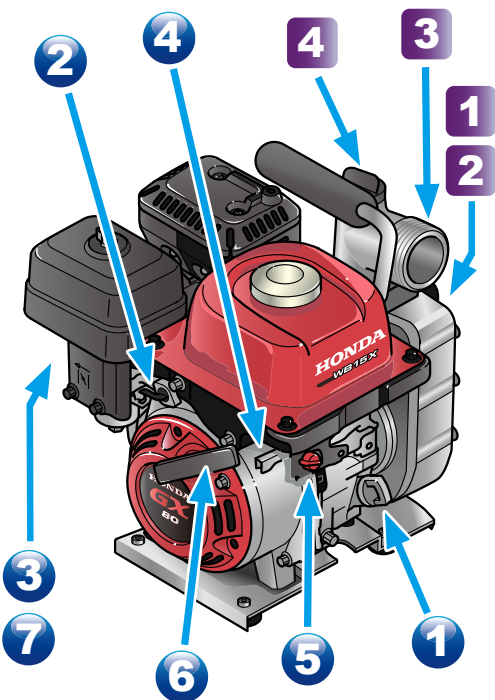

* 操作抽水機前請閱讀並理解使用說明書。

安全注意事項

起動前置作業

如何起動

如何熄火 4 SLOW (慢) → 5 OFF (關閉) → 2 OFF (關閉)