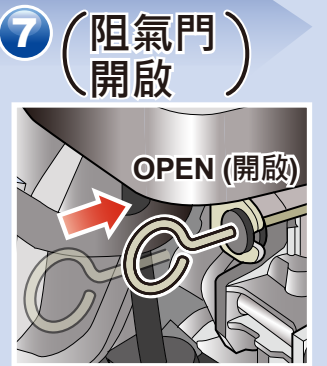

* 操作抽水機前請閱讀並理解使用說明書。

安全注意事項

起動前置作業

如何起動

如何熄火 4 SLOW (慢) → 5 OFF (關閉) → 2 OFF (關閉)