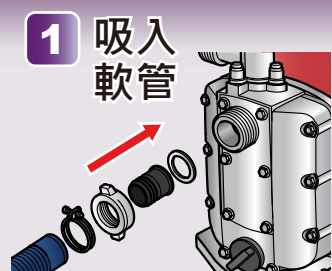

* 操作抽水機前請閱讀並理解使用說明書。

安全注意事項

起動前置作業

如何起動

如何熄火 4 SLOW (慢) → 5 OFF (關閉) → 2 OFF (關閉)