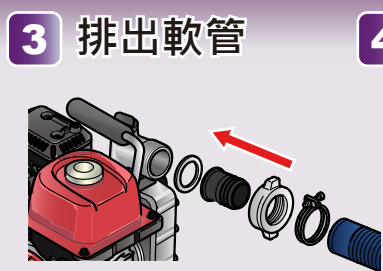

* 操作抽水機前請閱讀並理解使用說明書。

安全注意事項

起動前置作業

如何起動

如何熄火 4 SLOW (慢) → 5 OFF (關閉) → 2 OFF (關閉)